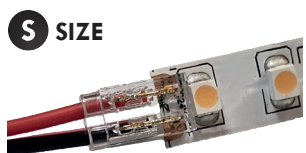

# SERTIBOX

LEDUX BOÎTIER CONNECTEURS À SERTIR / QUICK CRIMP CONNECTIONS

SERTIBOX 2S 6101C

MONO LED STRIP 6mm

| SERTIBOX 2S       |                        |
|-------------------|------------------------|
| ■ Dimensions      | L.12 x 1.5.9 x h.5mm   |
| ■ Pour rubans LED | 6mm                    |
| ■ Courant Max     | 4A                     |
| ■ Section Câble   | 2 x 0,5mm <sup>2</sup> |
| ■ Lot             | 10 unités              |

CONNECTEURS À SERTIR

| SERTIBOX 2S     |                               |
|-----------------|-------------------------------|
| ■ Dimensions    | L.12 x 1.5.9 x h.5mm          |
| ■ For LED Strip | 6mm                           |
| ■ Max Current   | 4A                            |
| ■ Cable Gauge   | 2 x 0,5mm <sup>2</sup> AWG 20 |
| ■ Pack          | 10 units                      |

QUICK CRIMP CONNECTORS

SERTIBOX 2M 6102C

MONO LED STRIP 8-10mm

| SERTIBOX 2M       |                        |
|-------------------|------------------------|
| ■ Dimensions      | L.12 x 1.7.9 x h.5mm   |
| ■ Pour rubans LED | 8-10mm                 |
| ■ Courant Max     | 4A                     |
| ■ Section Câble   | 2 x 0,5mm <sup>2</sup> |
| ■ Lot             | 10 unités              |

CONNECTEURS À SERTIR

| SERTIBOX 2M     |                               |
|-----------------|-------------------------------|
| ■ Dimensions    | L.12 x 1.7.9 x h.5mm          |
| ■ For LED Strip | 8-10mm                        |
| ■ Max Current   | 4A                            |
| ■ Cable Gauge   | 2 x 0,5mm <sup>2</sup> AWG 20 |
| ■ Pack          | 10 units                      |