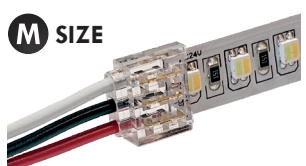

# SERTIBOX

LEDUX BOÎTIER CONNECTEURS À SERTIR / QUICK CRIMP CONNECTIONS

SERTIBOX 2S 6101C

MONO LED STRIP 6mm

| SERTIBOX 2S       |                        |
|-------------------|------------------------|
| ■ Dimensions      | L.12 x 1.5.9 x h.5mm   |
| ■ Pour rubans LED | 6mm                    |
| ■ Courant Max     | 4A                     |
| ■ Section Câble   | 2 x 0,5mm <sup>2</sup> |
| ■ Lot             | 10 unités              |

CONNECTEURS À SERTIR

| SERTIBOX 2S     |                               |
|-----------------|-------------------------------|
| ■ Dimensions    | L.12 x 1.5.9 x h.5mm          |
| ■ For LED Strip | 6mm                           |
| ■ Max Current   | 4A                            |
| ■ Cable Gauge   | 2 x 0,5mm <sup>2</sup> AWG 20 |
| ■ Pack          | 10 units                      |

QUICK CRIMP CONNECTORS

SERTIBOX 2M 6102C

MONO LED STRIP 8-10mm

| SERTIBOX 2M       |                        |
|-------------------|------------------------|
| ■ Dimensions      | L.12 x 1.7.9 x h.5mm   |
| ■ Pour rubans LED | 8-10mm                 |
| ■ Courant Max     | 4A                     |
| ■ Section Câble   | 2 x 0,5mm <sup>2</sup> |
| ■ Lot             | 10 unités              |

QUICK CRIMP CONNECTORS

SERTIBOX 3M 6103C

CCT & MEDIA LED STRIP 10mm

| SERTIBOX 3M       |                        |
|-------------------|------------------------|
| ■ Dimensions      | L.12 x 1.11.7 x h.5mm  |
| ■ Pour rubans LED | 10mm                   |
| ■ Courant Max     | 4A                     |
| ■ Section Câble   | 3 x 0,5mm <sup>2</sup> |
| ■ Lot             | 10 unités              |