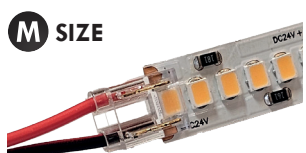

# SERTIBOX

LEDUX BOÎTIER CONNECTEURS À SERTIR / QUICK CRIMP CONNECTIONS

SERTIBOX 2S 6101C

MONO LED STRIP 6mm

| SERTIBOX 2S       |                        |
|-------------------|------------------------|
| ■ Dimensions      | L.12 x 1.5.9 x h.5mm   |
| ■ Pour rubans LED | 6mm                    |
| ■ Courant Max     | 4A                     |
| ■ Section Câble   | 2 x 0,5mm <sup>2</sup> |
| ■ Lot             | 10 unités              |

CONNECTEURS À SERTIR

| SERTIBOX 2S     |                               |
|-----------------|-------------------------------|
| ■ Dimensions    | L.12 x 1.5.9 x h.5mm          |
| ■ For LED Strip | 6mm                           |
| ■ Max Current   | 4A                            |
| ■ Cable Gauge   | 2 x 0,5mm <sup>2</sup> AWG 20 |
| ■ Pack          | 10 units                      |

QUICK CRIMP CONNECTORS

SERTIBOX 2M 6102C

MONO LED STRIP 8-10mm

| SERTIBOX 2M       |                        |
|-------------------|------------------------|
| ■ Dimensions      | L.12 x 1.7.9 x h.5mm   |
| ■ Pour rubans LED | 8-10mm                 |
| ■ Courant Max     | 4A                     |
| ■ Section Câble   | 2 x 0,5mm <sup>2</sup> |
| ■ Lot             | 10 unités              |

QUICK CRIMP CONNECTORS

SERTIBOX 3M 6103C

CCT & MEDIA LED STRIP 10mm

| SERTIBOX 3M       |                        |
|-------------------|------------------------|
| ■ Dimensions      | L.12 x 1.11.7 x h.5mm  |
| ■ Pour rubans LED | 10mm                   |
| ■ Courant Max     | 4A                     |
| ■ Section Câble   | 3 x 0,5mm <sup>2</sup> |
| ■ Lot             | 10 unités              |